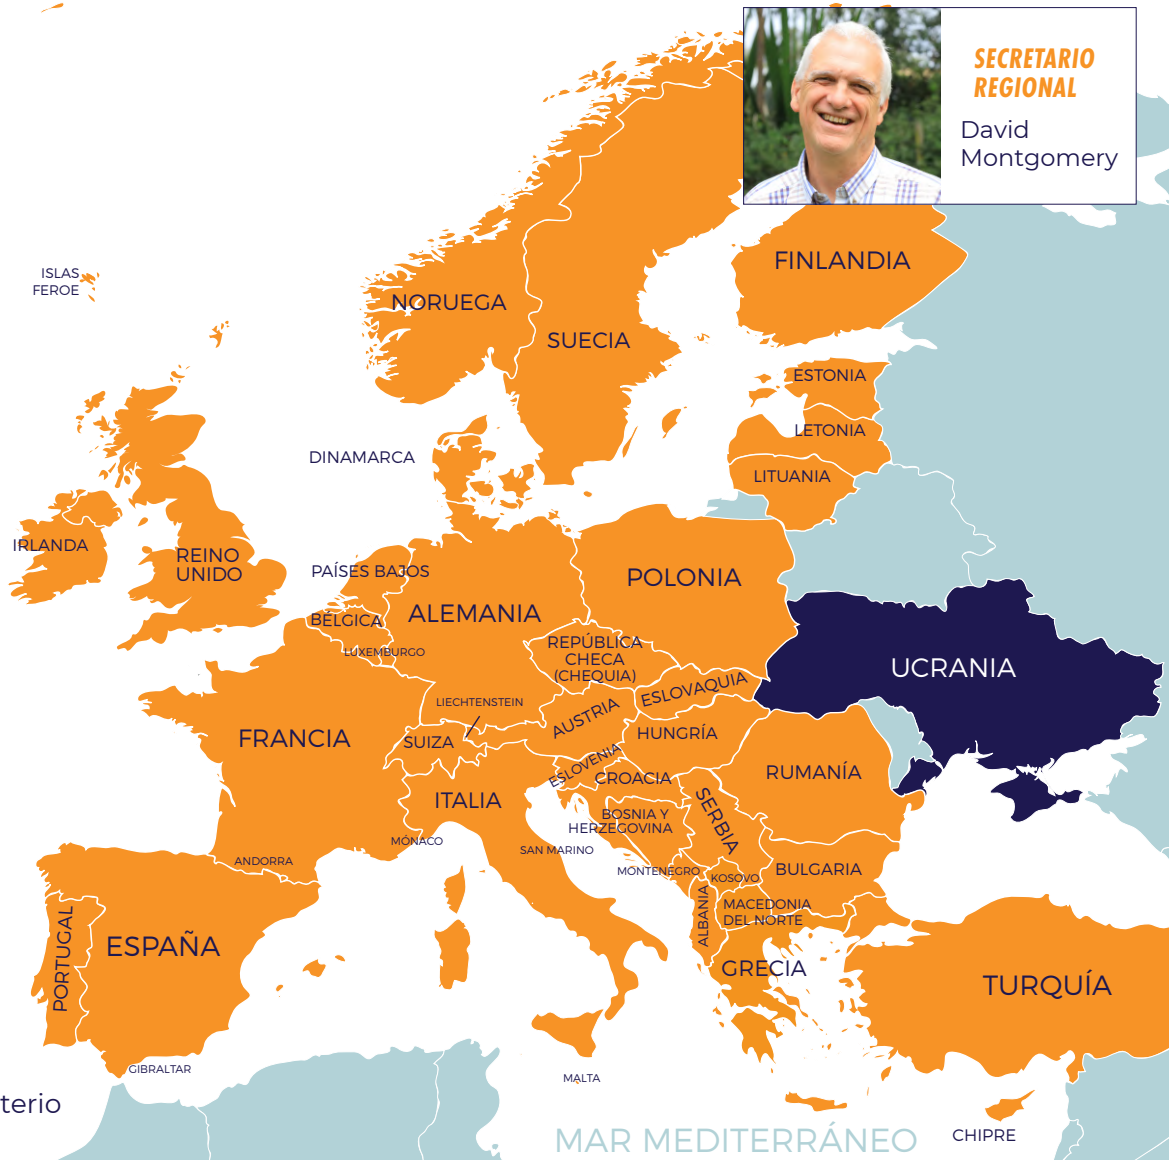

GROENLANDIA

ISLANDIA

ISLAS FEROE

OCEANO ATLANTICO

SECRETARIO REGIONAL

David Montgomery

37 MOVIMIENTOS AFILIADOS

19,6 MILLONES DE ESTUDIANTES DE EDUCACION SUPERIOR

5 MOVIMIENTOS PIONEROS

200 SEMANAS DE MISIONES CADA AÑO

MOVIMIENTOS INCLUYEN:

- BSKSH ALBANIA
- ÖSM AUSTRIA
- GBU BÉLGICA
- ICTHUS BÉLGICA
- EUSFBH BOSNIA Y HERZEGOVINA
- BCSU BULGARIA
- STEP CROACIA
- UKH REPÚBLICA CHECA
- KFS DINAMARCA
- EEÜÜ ESTONIA
- KFS ISLAS FEROE
- OPKO FINLANDIA
- GBU FRANCIA
- SMD ALEMANIA
- UCCF GRAN BRETAÑA
- SXEF GRECIA
- MEKDSZ HUNGRÍA
- KSH ISLANDIA
- CUI IRLANDA
- GBU ITALIA
- LKSB LETONIA
- LKSB LITUANIA
- EUS MONTENEGRO
- IFES PAÍSES BAJOS
- SEAM MACEDONIA
- NKSS NORUEGA
- CHSA POLONIA
- GBU PORTUGAL
- OSCER RUMANÍA
- EUS SERBIA
- VBH ESLOVAQUIA
- ZVES ESLOVENIA
- GBU ESPAÑA
- CREDO SUECIA
- GBEU SUIZA
- VBG SUIZA